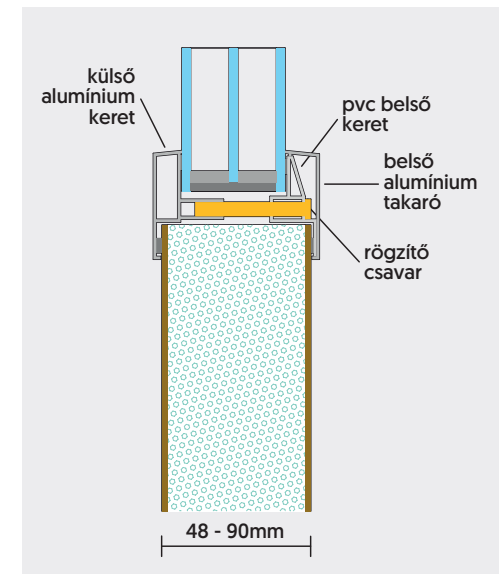

2020.
második felétől
rendelhető.