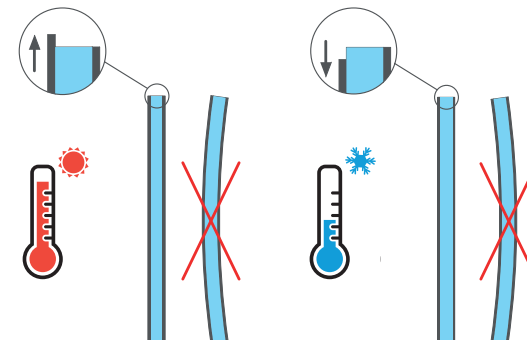

* Ajtóbetétek hozzávetőleges U értéke, 20% üvegfelülettel kalkulálva.
A tényleges értékek az ajtó típusától, a borítások anyagától és a méretektől is függenek.