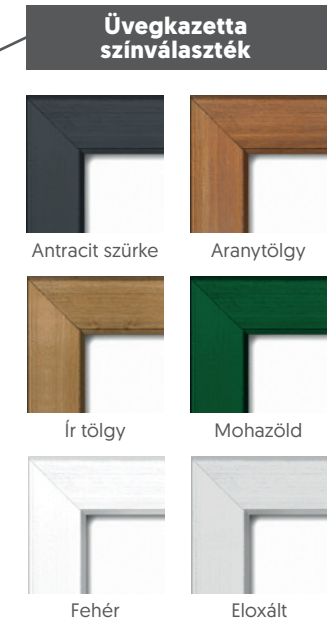

V5SP

V5 G48

Bordás panel

Félpanelek

Cheshire félpanel

Gloucestershire félpanel

Exclusive ajtók

Exclusive sorozatunk tagjai különleges megjelenésüket egy speciális, üvegkaszeta technológiának köszönhetik, mely lehetővé teszi az üvegek cserélhetőségét is. HPL vagy alumínium alapanyagból rendelhetőek, fautáztatú kivitelben különös előnyük, hogy ötvözik a korunk minőségi követelményeit a fa nyílászárók melegségével. Kihangsúlyozandó, hogy ezekre a betétekre faerezetes kivitelben hosszabbított garanciát biztosítunk.